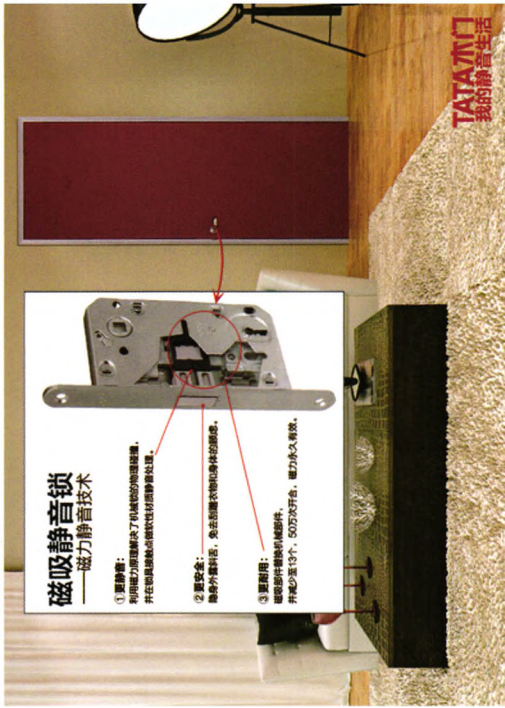

封面摄影: 青岛欧派时尚文化传播有限公司 摄影师: 阿裕

TATA木门 我的静音生活

400-7070-123

搜索

TATA木门

静音门——45度斜口软磁吸技术

- ① 继平口门、T口，并加入软磁吸
- ② 声音沿45度斜口传播，相对直线传播更有效阻隔性胶条相对木质静音。
- ③ 此项技术使门，玻璃加软磁吸4

磁吸技术

型口门后独创45度斜吸胶条。斜口传播，相对直线噪音。且磁吸加软对接吸附更紧实，更

最少隔音达到38分贝2分贝。

TATA磁吸静音锁

一门更静了，心更近了一

我到家了，你已经睡了，而我只想开门悄悄看你一眼。父母与孩子之间的生活时间差，带给了TATA研发团队灵感，利用磁力原理解决了机械锁的碰撞问题，使静音达到极致。TATA木门我的静音生活。

TATA木门官方微信
关注家庭噪音