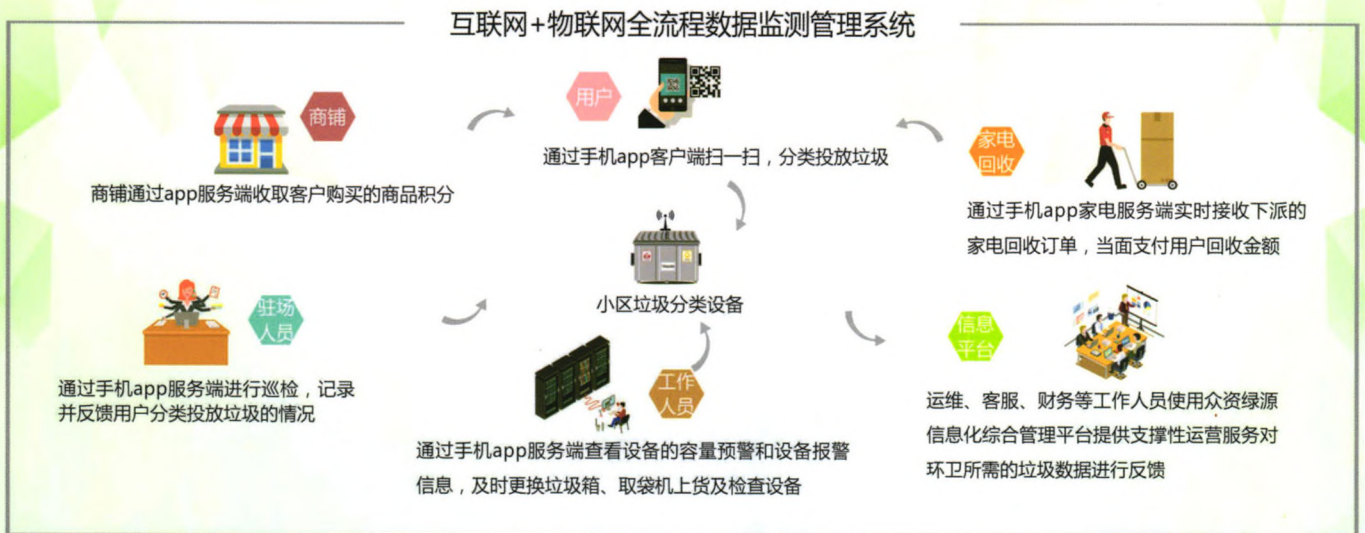

科瑞创想

创建社区低碳文明 从智能垃圾分类开始

社区智能垃圾分类，是由科瑞创想（北京）能源技术有限公司，秉承“为城市减负，为市民健康”的经营理念，专注智能化绿色环保服务的研究和实践，而自主研发的垃圾分类智能项目。

公司以再生资源流通为主线，通过互联网和物联网技术，面向家庭的形态交互，通过云计算、大数据技术以及物联网智能控制终端交互，从家庭源头开始，进行生活垃圾的分类投放、分类运输和专业化分类处置利用的监测管理系统；真正实现城市生活垃圾的减量化、资源化和无害化。

垃圾分类智能投放终端，是一套应用于小区内，利用二维码识别技术，可以自动精准的识别到，家庭参与垃圾分类投放行为的终端设备；且利用二维码扫码自动控制技术，来实现分类控制投放；

智能垃圾分类的意义

- ★改变习惯，从源头开始
- ★智能投放，让分类更简单、更环保
- ★全程分类处理，实现垃圾减量
- ★垃圾不落地，让环境更美好

科瑞创想（北京）能源技术有限公司

地址：北京市西城区马连道南街6号院华睦大厦1302

电话：010-63362676 010-63271967

传真：010-52693614

武汉众资绿源环保科技有限公司

地址：武汉市东湖高新区武大园一路豪迈大厦3栋101

电话：027-85570032 85570037

传真：027-85732918