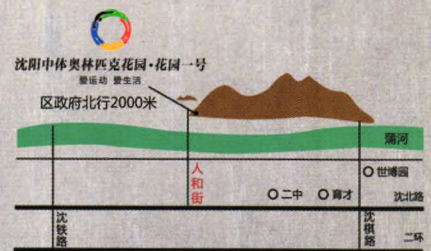

VIP* 024-88048888

本文资料仅供参考，具体详情请以政府最后审批之法律文件及双方买卖合同为准。沈阳预售第08254号

奥林匹克花园在中国

北京 / 上海 / 天津 / 重庆 / 松原 / 沈阳 / 大连 / 涿州 / 银川 / 太原 / 咸阳
西安 / 郑州 / 周口 / 商丘 / 泰安 / 淄博 / 东营 / 临沂 / 青岛 / 潍坊 / 连云港
盐城 / 常州 / 无锡 / 仪征 / 武汉 / 长沙 / 南昌 / 九江 / 成都 / 内江 / 昆明
桂林 / 广州 / 佛山 / 惠州 / 福州 / 泉州 / 海口 / 三亚 / 万宁

万方数据