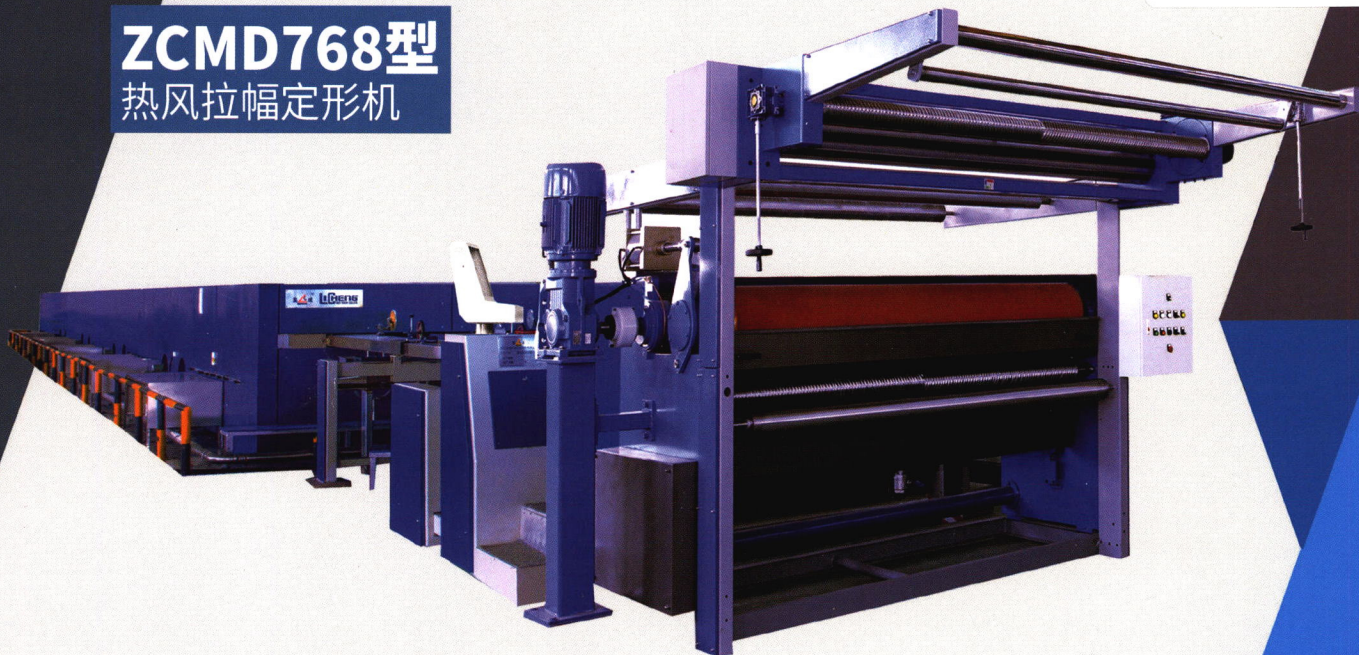

纺织机械

Textile Machinery

总第 327 期

国内统一刊号: CN11-2404/TS

国际标准刊号: ISSN1003-2290

2023 年 4 月刊 中国纺织机械协会会刊

浙江立成印染机械科技有限公司

Zhejiang LICHENG Printing&Dyeing Machinery Technology Co.,Ltd

QK2256182

ZCMD768型 热风拉幅定形机

品质 服务 专业 创新

Quality, Service, Professional, Innovation

进布

轧车

仪表操作台

烘箱