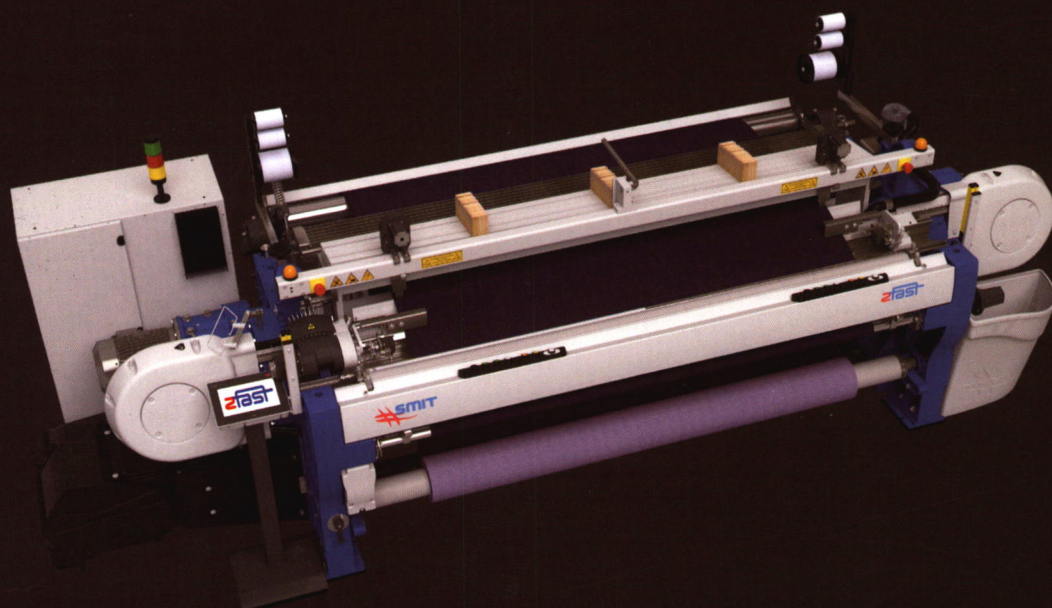

SMIT

zfast_i

集成结构优化设计
更具竞争力的优异性能

意大利研发设计

smit@santexrimar.com
www.santexrimar.com

CAVITEC ISOTEX   SOLWA SperottoRimar

丝幕拓机械(上海)有限公司

上海市青浦工业园区天盈路688号4幢 电话:+86 21 50465881 传真:+86 21 50465882