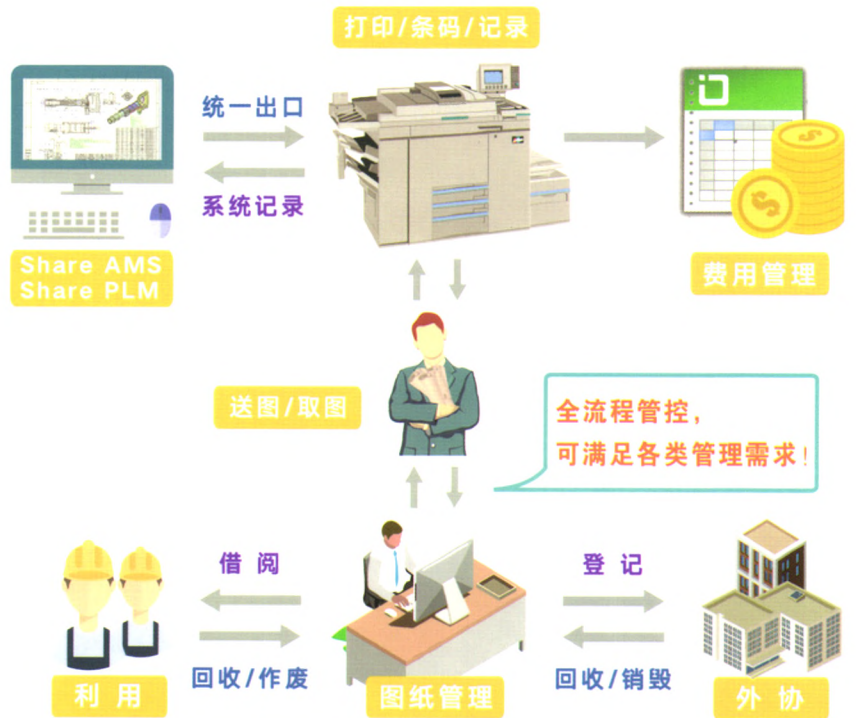

图纸全生命周期管理系统 — DLM

巅峰品质保障

- ✓ 系统运行 **零** 故障
- ✓ 打印质量 **零** 缺陷
- ✓ 图纸发放 **零** 差错
- ✓ 打印管理 **零** 成本
- ✓ 软件使用 **零** 障碍
- ✓ 图纸输出 **零** 等待

地址：上海市杨浦区淞沪路98号平盛大厦1003室
电话：021-33811558 传真：021-55088699
网址：www.jasmineinfo.com 邮编：200082

系列产品
TO-US JT JSM Soft
AMS SD SPT WDY®
DLM SR Share Flow®

特别关注

杰思敏官方微信

中国机电兵船工业档案学会 主办
机械工业档案馆