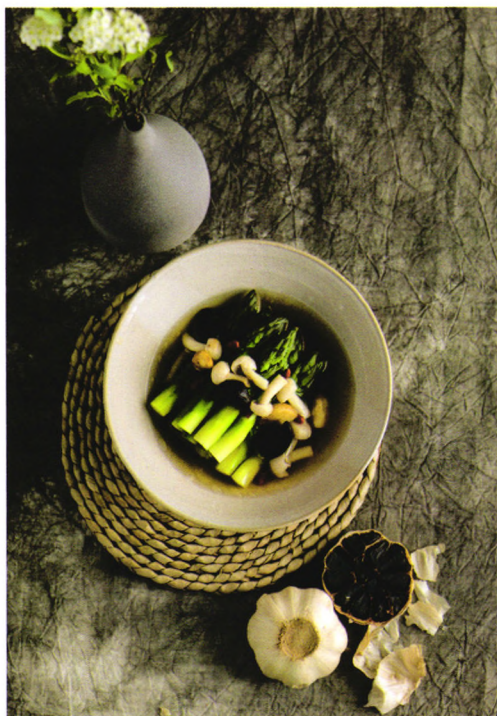

015 让灵感加倍

016 费耶特维尔 连接社区生活的市集

024

Monthly Special
自然之酿

092

LOHAS People
物常左右是深情

018

Cover Star
马思纯

078

Healthy Food
秋来食黑蒜

098

Solution
水清邀得绿意来

乐在新鲜

长寿村的神奇秘密

Свръхестествената тайна на селото на дълголетните.

就是健康