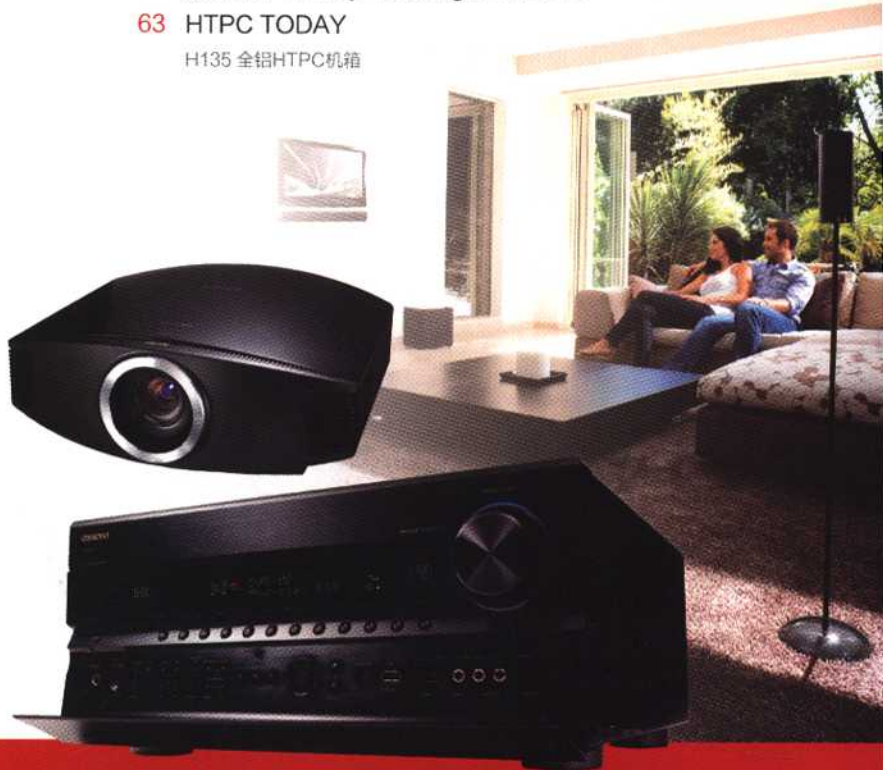

▶ 器材速评 Quick View

60 Acer(宏基)
H5360 3D高清投影机

61 易铭达高清
IVOD-Q710网络点播机

62 Accuphase DP-400 SACD/CD播放机、C-2110/A45前/后级
放大器、Tannoy Kensington SE音箱

63 HTPC TODAY
H135 全铝HTPC机箱