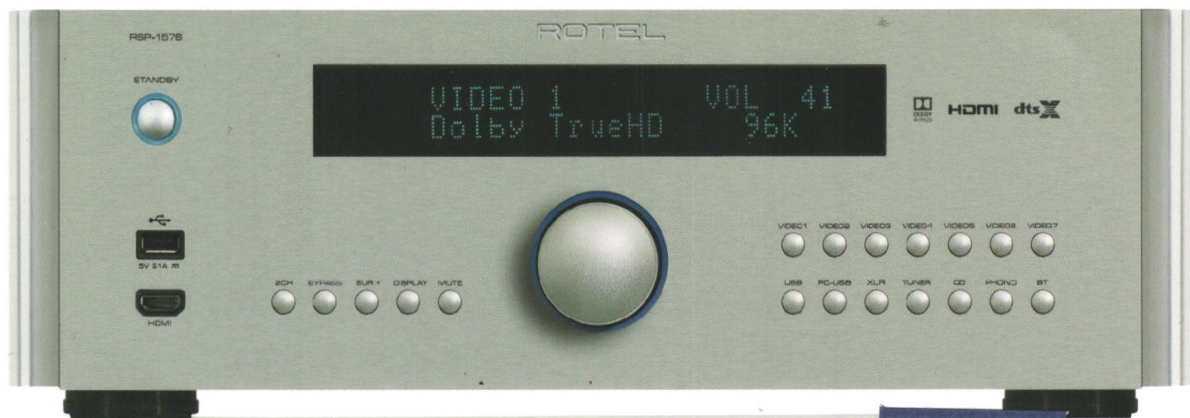

ROTEL - Exceptional Sound

ROTEL

五十五年精湛技术的积淀
ROTEL创造了天籁之声

Balanced
Design
Concept

ROTEL RSP-1576是一款专门为音乐发烧友和电影爱好者定制设计和生产的环绕声解码器，采用最新的音频和视频技术，能够解码所有流行音频格式，为您带来非凡的影音享受。

- RSP-1576 支持Dolby Atmos 7.1.4
支持DTS:X解码
6个Wolfson高性能24-bit/192kHz DAC
7个HDMI 2.0a输入均支持4K/UHD视频
7个HDMI输入和2个HDMI输出均支持HDCP 2.2和HDR 10
内置APT-X高品质蓝牙
可选银色和黑色