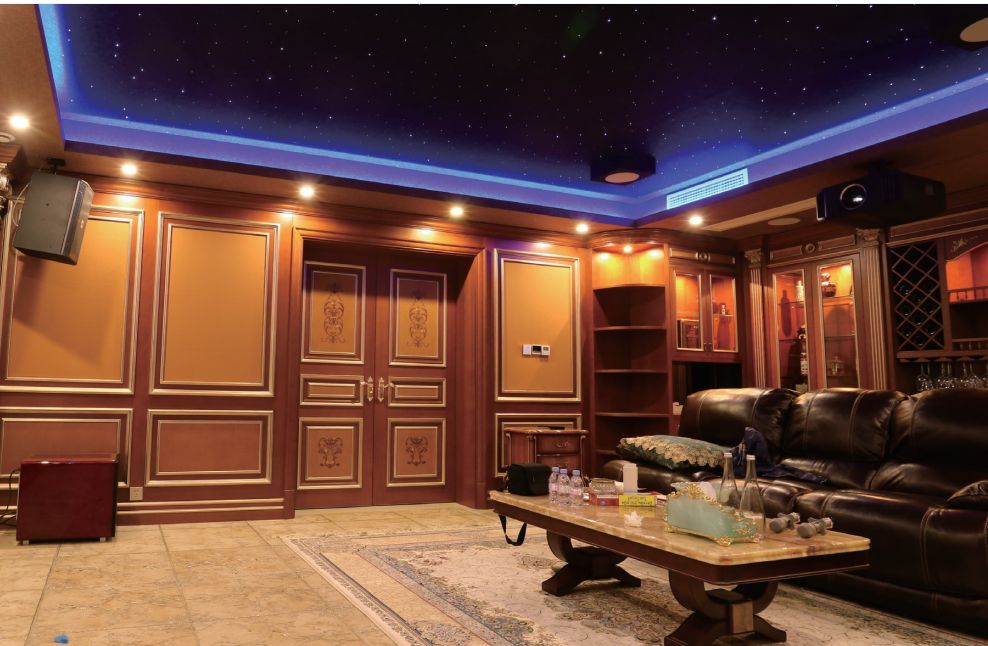

EPSON
EXCEED YOUR VISION

WTi
Empowering - Everywhere

爱普生高清高亮家用投影机

爱普生CH-TW6700W 高清高亮无线3LCD投影机