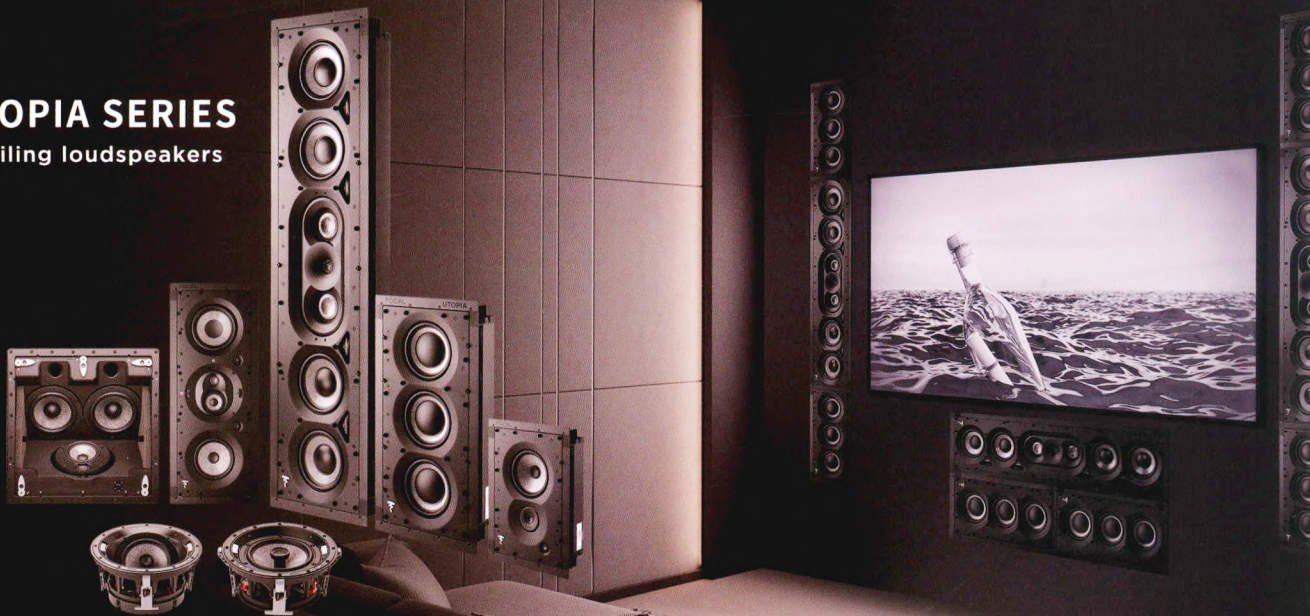

1000 UTOPIA SERIES In-wall&in-ceiling loudspeakers

FOCAL 中国总代理：
 上海爱威影音电子技术有限公司
Shanghai AVSTYLE Electronic Technology Co.,Ltd
万方数据

上海市金沙江路1977弄金环商务花园8号楼302
网址: www.avstyle.cn
电话: 400-680-6500

扫码了解更多影音资讯