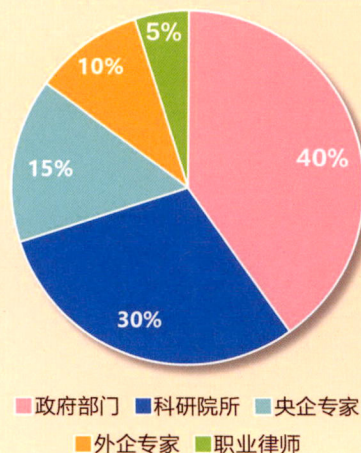

师资力量

负责人: 张玲 (小船) 13552599552 (微信同号)
地址: 北京市朝阳区北苑路172号欧陆大厦B座9层

扫码咨询
更多培训服务