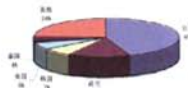

行业视点 Industry Views

1. 13 2010年下半年中国花卉国际贸易状况分析
   State of China International Flower Trade In the Second Half of 2010
   ■徐向昱, 陈祚, 李春艳
2. 26 甘肃省设施蔬菜产业发展对策的探讨
   Vegetable Industry Countermeasures in Greenhouse in Gansu
   ■张学斌, 邱仲华
3. 28 广东农户蔬菜种植设施现状的调查与分析
   ■谢小妍, 陆德龙

温室与设备 Greenhouse & Equipment

1. 30 翻春型保温被双置式日光温室结构与性能(下)
   ■李春生
3. 32 周博士考察拾零(四) 日光温室土壤保护技术
   ■周长吉
4. 34 辛集市日光温室建设及生产中存在的问题及对策
   ■吕春英
5. 36 适应国情的现代温室(内保温温室)
   ■蒋锦标, 姜兴胜, 满朝红, 等
6. 38 温室智能装备系列之二十六
   设施精准注肥器使用与维护保养技术
   ■王秀, 沈瀚, 马伟, 等