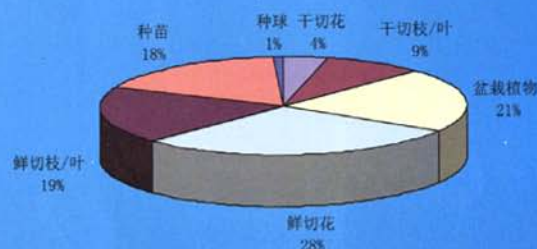

P13

2010年下半年中国花卉国际贸易状况分析

据我国海关统计数据显示, 2010年下半年我国花卉出口总额近9.594 万美元, 同比下降8.26%, 进口金额超过6.023 万美元, 同比增长13.30%。在花卉出口的七大类中, 盆栽植物、鲜切花、种苗和鲜切枝/叶依旧是我国花卉主要出口类别, 出口额分别为2.027.1 万美元、2.779.2 万美元、1.686.9 万美元、1.794.1 万美元, 分别占出口总额的21.13%、28.97%、17.58%和18.70%……