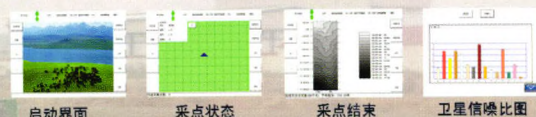

专栏 COLUM

- 79 畜牧机械: 一个具有战略意义的行业
- 80 苜蓿轮作和耕地方案

北京盛恒天宝科技有限公司

爱迪斯iGS自动驾驶系统可为任何田地从播种到收割的整个过程提供2.5厘米的重复测量精度, 为你的操作增加无可比拟的精确度。该系统能够自动驾驶您的拖拉机进行土地平整、起垄、播种、施肥、喷药等多种田间作业。

公司主要研发以爱迪斯iGS品牌的激光平地系统、北斗卫星平地系统、自动驾驶系统、农机监控调度系统、播种机堵塞监控系统 and 变量施肥作业系统等相关精准农业系统。

激光发射器

激光控制器

激光接收器

激光平地系统

- ★提高产量20%-30%
- ★节水30%-50%
- ★减少化肥流失
- ★提高土地利用效率

北斗卫星平地系统

- ★24小时作业, 不受天气影响
- ★工作精度2.5cm
- ★操作简单, 适用各种复杂地形
- ★节水、节肥、增产
- ★工作范围无限制, 大地块亦可作业

启动界面