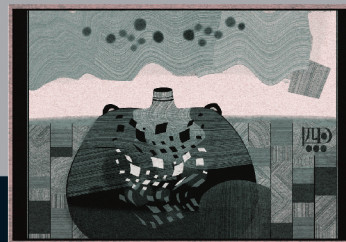

文学精神·视觉人文
雙重
文本
SINCE 1950

山花

2017 · 10

MOUNTAIN FLOWERS

TEXT OF PURE LITERATURE AND VISUAL ARTS

2017年第10期(总第575期)目录

山花

社长 / 主编 李寂荡
副 主 编 谢 挺
主 编 助 理 郑 瞳
编辑部主任 李 晁
编 审 杨打铁
办公室主任 韦明殿
法 律 顾 问 赖梁盟

郝景芳→永生医院(中篇) 4

付昌义→我们的病生在了心里

——评《永生医院》中科幻现实主义的隐喻(评论) 28

罗望子→羡慕秋葵 33

张光芒→发现生活就是发现思想

——罗望子小说印象(评论) 50

小说苑

阿 宁→捕捉者(中篇) 54