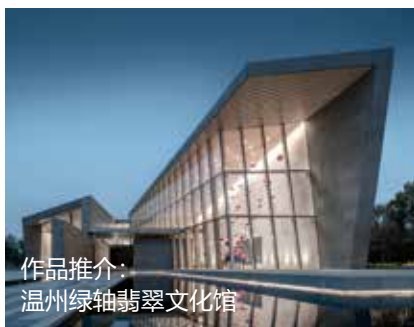

PROJECT INTRODUCTION 作品推介
阿那亚艺术中心
Aranya Art Center

温州绿轴翡翠文化馆
Wenzhou R&F Central Park Culture Club

成都花间堂酒店一期
Chengdu VUE Hotels & Resorts Phase I

190

World Architecture Review

本期人物：
尹培如

建筑时空：
国际空间设计大奖
--Idea-Tops 艾特奖

设计事务所：
德国施耐德 + 舒马赫建筑设计事务所

作品推介：
阿那亚艺术中心

作品推介：
温州绿轴翡翠文化馆

作品推介：
成都花间堂酒店一期

目录 CONTENTS

02 本期人物 Personage of the Edition

- 03 简介 Biography / 人物访谈：尹培如 Interview: Yin Peiru
- 04 当代建筑文化的七个来源
Seven Resources of Contemporary Architectural Education
- 05 祖先留下什么？你能留下什么？
What Have Ancesters Left Behind? What Can you Leave Behind?
- 06 日晟企业馆设计 Business Club of Ri Sheng Ancient Landscape Engineering Co. Ltd.
- 10 惠安玉雕文创园 J 雕艺工作室设计 J Carving Art Studio
- 13 C、Z 雕艺工作室 C/Z Carving Art Studio
- 16 华侨大学厦门校区羽毛球网球训练馆
Badminton & Tennis Training Hall at Xiamen Campus of Huaqiao University
- 19 景德镇咸培才陶瓷艺术馆 Qi Peicai Ceramic Art Museum in Jingdezhen
- 24 宝浪鞋业办公楼室内设计 Office Building of Baolang Footwear Industry
- 26 漳浦六鳌龙美湾“抽象画廊”景观节点
Landscape Nodes of Longmeiwan "Abstract Gallery"