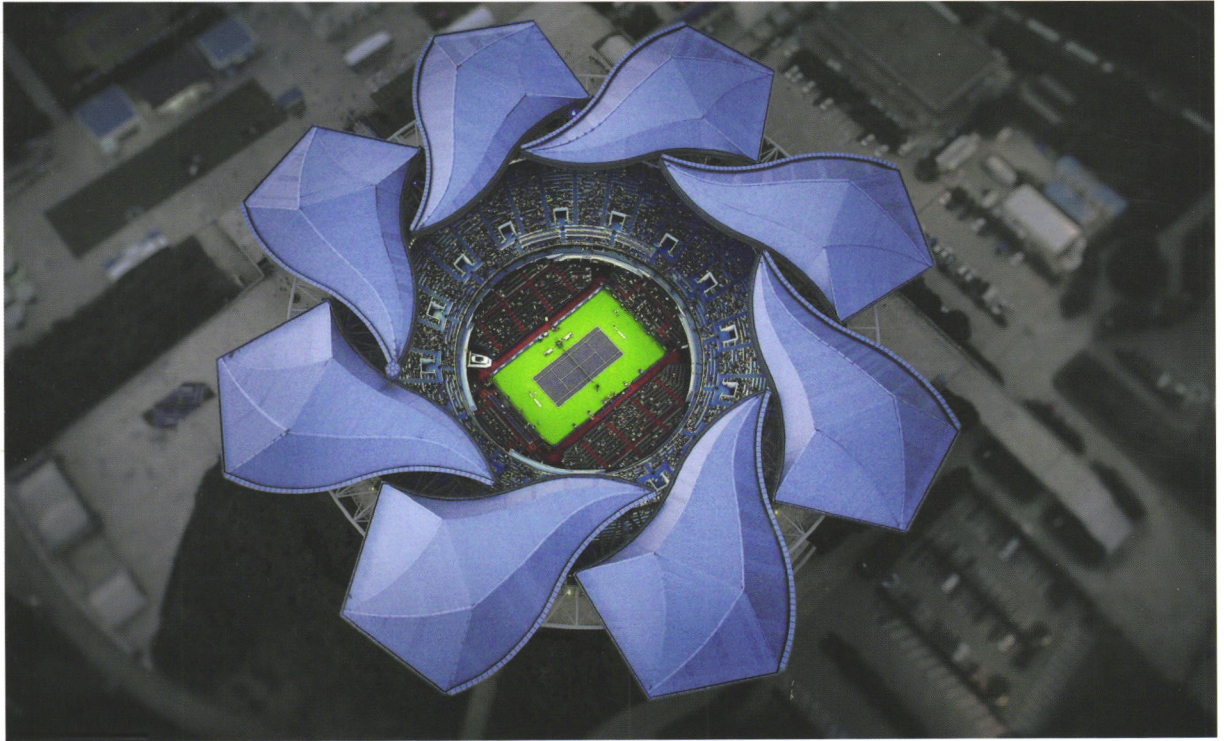

上海劳力士大师赛
中国·上海
2017年10月7日至15日

以创新确立未来 缔造辉煌历史

这只表见证了卓越的象征，以及非凡的运动场馆。其佩戴者在世界舞台—亚洲享负盛名的大型网球赛事中展露超卓球技。它，跨越分秒；它，见证历程。