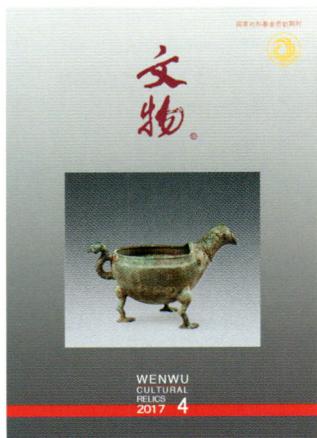

国家社科基金资助期刊

文物

®

QK1702832

WENWU
CULTURAL
RELICS
2017 4

封面 北京房山前朱各庄战国墓出土铜匜

封底 河南开封明周王府遗址出土青花松鹿纹碟

目
录
MAIN CONTENTS