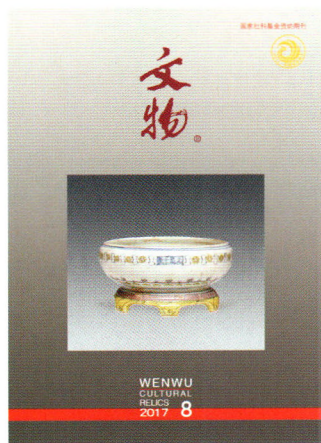

国家社科基金资助期刊

文物

WENWU
CULTURAL
RELICS
2017 8

封面 江西景德镇明清御窑厂遗址
出土斗彩半成品洗

封底 江西景德镇明清御窑厂遗址
出土珐华彩将军罐盖

8

2017

总第七三五期