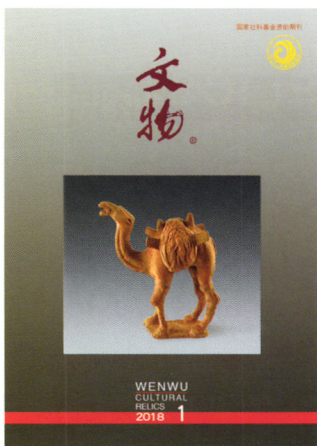

# 文物

WENWU  
CULTURAL  
RELICS  
2018 1

封面 西安长安隋张缙夫妇合葬墓出土陶骆驼

封底 吉林大学考古与艺术博物馆藏光绪粉彩花鸟纹蒜头瓶

1  
2018

总第七四〇期

主管 国家文物局  
主办 文物出版社  
编辑者 文物编辑委员会

地址 北京市东城区东直门内  
北小街2号楼 (100007)