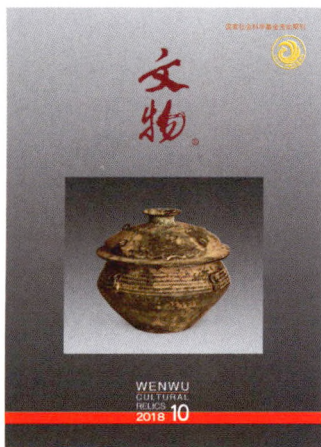

# 文物

WENWU  
CULTURAL  
RELICS  
2018 10

封面 重庆中国三峡博物馆藏  
仲阪父铜盆

封底 四川阿坝小金日隆汉代  
石棺葬墓地出土玉兽饰

10  
2018

总第七四九期

主管 国家文物局  
主办 文物出版社  
编辑者 文物编辑委员会  
地址 北京市东城区东直门内  
北小街2号楼 (100007)  
电话 010-84007073  
010-84007078  
传真 010-64010698  
<http://www.wenwu.com>  
E-mail: [wwwyk@wenwu.com](mailto:wwwyk@wenwu.com)  
出版 文物出版社  
印刷 文物出版社印刷厂  
国内总发行 北京报刊发行局  
国外总发行 中国国际图书贸易总公司  
(北京399信箱)  
订购处 全国各地邮电局  
出版日期 2018年10月25日  
广告许可证 京东工商广登字20170129号  
国内代号 2-27  
国外代号 M85  
定价 18.00元