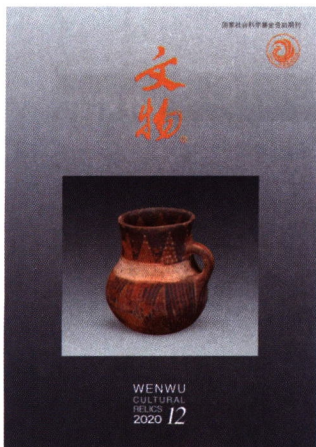

国家社会科学基金资助期刊

文物

WENWU
CULTURAL
RELICS
2020 12

封面 新疆阜康白杨河上游墓群
出土彩陶单耳罐

封底 新疆阜康白杨河上游墓群
出土铜带扣

12
2020

总第七七五期

主管 国家文物局
主办 文物出版社
编辑者 文物编辑委员会
地址 北京市东城区东直门内
北小街2号楼 (100007)
电话 010-84007073
010-84007078
传真 010-64010698
<http://www.wenwu.com>
E-mail: wenwuyuekan@vip.163.com
出版 文物出版社
印刷 文物出版社印刷厂
国内总发行 北京报刊发行局
国外总发行 中国国际图书贸易总公司
(北京399信箱)
订购处 全国各地邮电局
出版日期 2020年12月25日
广告许可证 京工商广登字20170129号
国内代号 2-27
国外代号 M85
定价 18元