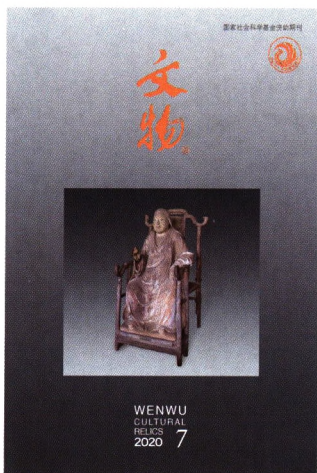

国家社会科学基金资助期刊

文物

WENWU
CULTURAL
RELICS
2020 7

封面 山西绛县太阴寺金代法澍木制髹漆大椅

封底 山西翼城原村元墓出土瓷瓮

7

2020

总第七七〇期