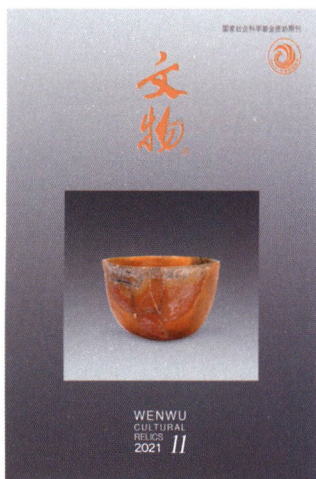

# 文物<sup>®</sup>

WENWU  
CULTURAL  
RELIQS 11  
2021

封面 辽宁北镇辽代耶律弘义墓  
出土玛瑙杯

封底 辽宁北镇辽代耶律弘义墓  
出土鎏金铜带扣