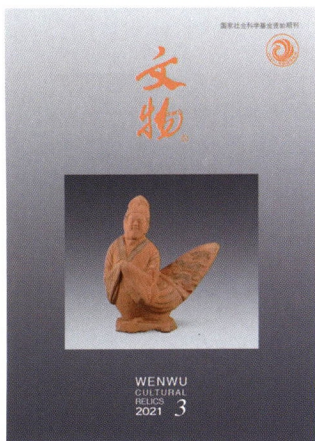

国家社会科学基金资助期刊

文物[®]

WENWU
CULTURAL
RELICS 3
2021

封面 河北邱县唐袁翼夫妇墓出土
陶观风鸟

封底 河北邱县唐袁翼夫妇墓出土
陶鹅

3
2021
总第七七八期

主管 国家文物局
主办 文物出版社
编辑者 文物编辑委员会
地址 北京市东城区东直门内
北小街2号楼 (100007)
电话 010-84007073
010-84007078
传真 010-64010698
<http://www.wenwu.com>
E-mail: wenwuyuekan@vip.163.com
出版 文物出版社
印刷 文物出版社印刷厂
国内总发行 北京报刊发行局
国外总发行 中国国际图书贸易总公司
(北京399信箱)
订购处 全国各地邮电局
出版日期 2021年3月25日
广告许可证 京东工商广登字20170129号
国内代号 2-27
国外代号 M85
定价 18元