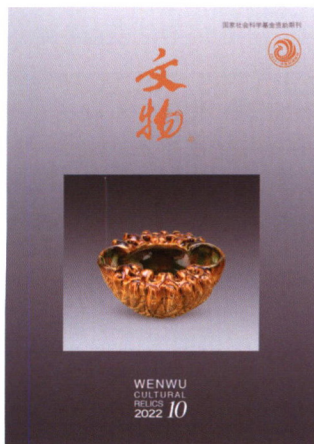

# 文物

WENWU  
CULTURAL  
RELICS  
2022 **10**

封面 西安南郊缪家寨唐韦万  
夫妇墓出土三彩杯

封底 西安南郊缪家寨唐王元忠  
夫妇墓出土陶砚

10  
2022

总第七九七期

主管 国家文物局  
主办 文物出版社  
编辑者 文物编辑委员会  
地址 北京市东城区东直门内  
北小街2号楼 (100007)  
电话 010-84007073  
010-84007078  
传真 010-64010698  
<http://www.wenwu.com>  
E-mail: wenwuyuekan@vip.163.com  
出版 文物出版社  
印刷 文物出版社印刷厂  
国内总发行 北京报刊发行局  
国外总发行 中国国际图书贸易总公司  
(北京399信箱)  
订购处 全国各地邮电局  
出版日期 2022年10月25日  
广告许可证 京东工商广登字20170129号  
国内代号 2-27  
国外代号 M85  
定价 18元