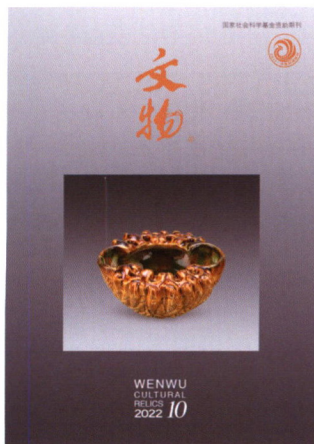

国家社会科学基金资助期刊

文物

WENWU
CULTURAL
RELICS
2022 10

封面 西安南郊缪家寨唐韦万
夫妇墓出土三彩杯

封底 西安南郊缪家寨唐王元忠
夫妇墓出土陶砚

10
2022

总第七九七期

主管 国家文物局
主办 文物出版社
编辑者 文物编辑委员会
地址 北京市东城区东直门内
北小街2号楼 (100007)
电话 010-84007073
010-84007078
传真 010-64010698
<http://www.wenwu.com>
E-mail: wenwuyuekan@vip.163.com
出版 文物出版社
印刷 文物出版社印刷厂
国内总发行 北京报刊发行局
国外总发行 中国国际图书贸易总公司
(北京399信箱)
订购处 全国各地邮电局
出版日期 2022年10月25日
广告许可证 京东工商广登字20170129号
国内代号 2-27
国外代号 M85
定价 18元