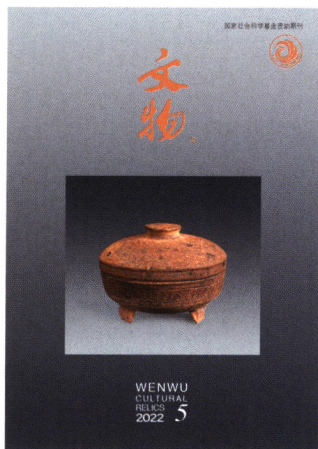

国家社会科学基金资助期刊

文物

WENWU
CULTURAL
RELICS 5
2022

封面 广东博罗五斗种西汉墓(M25)
出土陶三足盆

封底 广东博罗五斗种西汉墓(M23)
出土陶三足盃

5
2022

总第七九二期

主管 国家文物局
主办 文物出版社
编辑者 文物编辑委员会
地址 北京市东城区东直门内
北小街2号楼(100007)
电话 010-84007073
010-84007078
传真 010-64010698
<http://www.wenwu.com>
E-mail: wenwuyuekan@vip.163.com
出版 文物出版社
印刷 文物出版社印刷厂
国内总发行 北京报刊发行局
国外总发行 中国国际图书贸易总公司
(北京399信箱)
订购处 全国各地邮电局
出版日期 2022年5月25日
广告许可证 京东工商广登字20170129号
国内代号 2-27
国外代号 M85
定价 18元