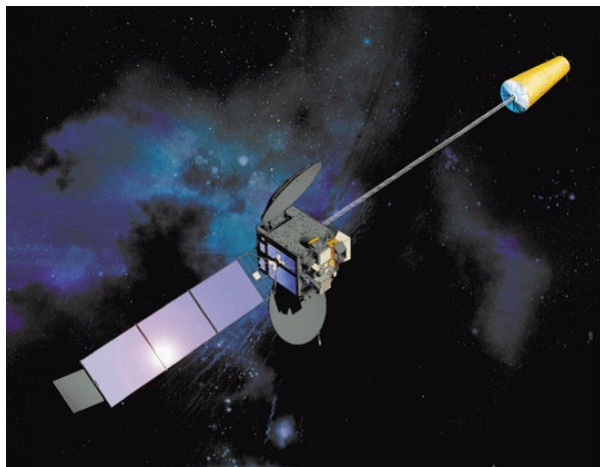

启事	订阅单
57	

大家 CELEBRITY

14三易其长，恋上造星(上)

孙家栋院士是中国第一枚导弹、第一颗人造地球卫星、第一颗遥感探测卫星、第一颗返回式卫星的总体技术负责人和总设计师，中国通信卫星、“风云”气象卫星、“北斗”导航卫星等第二代应用卫星的工程总设计师，本期“大家”栏目与您分享的就是中国航天史上的集大成者——孙家栋院士

本期视点 VIEW

18云计算与空间探索讨论

近年来云计算技术是IT技术的热点。NASA为了处理大量的深空探测的科学数据与影像资料，不失时机地将云计算的概念引入到空间探索领域，实施开展了NEBULA云计算项目用于空间使命和教育方面的支持与应用。本文从云概念出发探讨了云计算这一新技术及其在空间探索中的应用。

24移动通信技术与物联网的融合之路

物联网是当前信息行业讨论的热点，甚至被誉为继计算机、互联网技术之后的第三次信息革命。本文探讨了物联网的业务特点、网络拓扑结构，并从接入层面分析了移动通信网络与物联网技术的融合，为进一步推动EDGE、TD-SCDMA、WLAN、4G网络与物联网“N网合一”奠定了基础

32铱星系统物联网应用技术简析

有话就说 JUST TALK

38物联网在信息技术领域发展中的作用

58 | 星空闪烁 STAR FLASHES

太空指南针——导航卫星（上）

导航卫星有两个最大的功能：定位与授时。能定位了，朝那儿走还不容易吗？导航卫星按导航方式不同可分为多普勒测速导航卫星和时间测距导航卫星；根据轨道高度可以分为低轨道、中高轨道和同步静止轨道导航卫星。

军事卫星 **MILITARY SATELLITE**

42 美军作战快速响应空间计划推动下的卫星发展概况

企业博客 **BUSINESS BLOGS**

44 从“中国制造”向“中国创造”的华丽迈进
46 关于新华社动中通卫星节目分组广播专网的研究