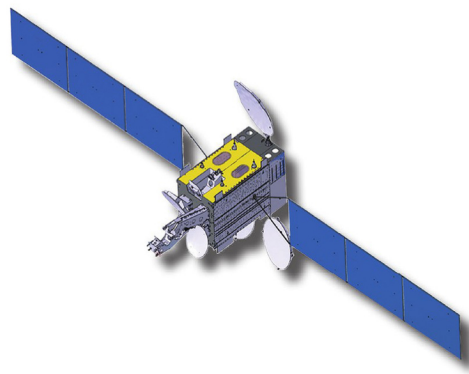

每期一星 SATELLITE SHOW

封底 中星6D卫星

/ 晓曲

■ 广告 封二 中国航天基金会

P51 《国际太空》《卫星应用》

P68 北京空间机电研究所

封三 《中国遥感卫星应用技术》出版发行