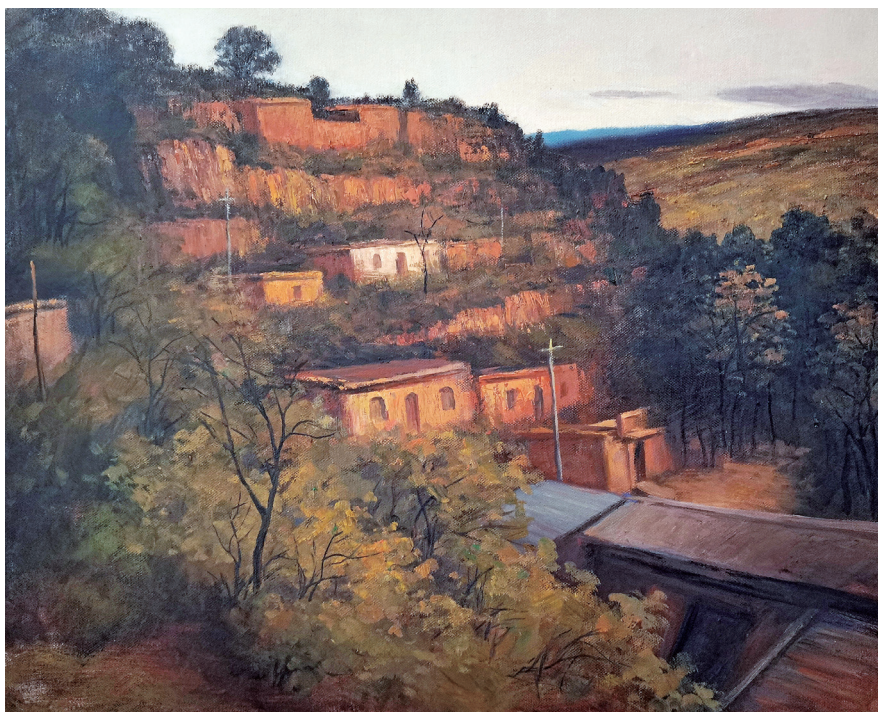

国际统一连续出版物号 ISSN1671-5985

国内统一连续出版物号 CN63-1053/I

国内发行代号 56-22

雪莲

06 | June
2022
月刊 | No.222

- 牧羊犬 / 王剑宁 ● 音从何处来 / 陈柳金 ● 身体里的河流 / 晓 寒
- 黑古城里读春风 / 董得红 ● 青藏记忆 / 宋长玥 ● 一条河流的快乐 / 孔占伟
- 大湖无形 / 石红许 ● 遗忘在雪域高原上的身影 / 张青玲