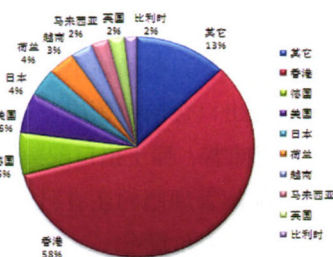

45 2014年11月我国部分稀土产品分国别出口情况

46 2014年9月日本稀土进出口统计

46 2014年11月中国部分稀土产品出口统计

47 2014年12月我国主要稀土产品平均价格

48 2014年12月南方稀贵金属交易所稀土价格指数

48 2014年12月包头稀土交易所产品价格指数

免责声明

本刊是中国核心期刊遴选数据库收录期刊
中国学术期刊综合评价数据库(CAJCED)统计源期刊
中国期刊全文数据库(CJFD)全文收录期刊
转载本刊文章需注明转自本刊, 并按规定支付报酬,
本刊对所发表的文图拥有版权