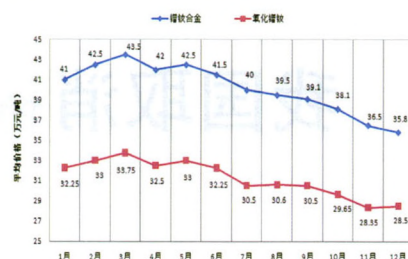

35 节约资源 控制污染 平衡发展

关于白云鄂博稀土矿稀土提取技术的回顾与思考

文献 literature

38 稀土专利摘编

40 稀土文献题录

市场 Market

42 2014年4季度稀土价格走势分析

数据 Data

45 2014年11月我国部分稀土产品分国别出口情况

46 2014年9月日本稀土进出口统计

46 2014年11月中国部分稀土产品出口统计

47 2014年12月我国主要稀土产品平均价格

48 2014年12月南方稀贵金属交易所稀土价格指数

48 2014年12月包头稀土交易所产品价格指数

免责声明

本刊是中国核心期刊遴选数据库收录期刊
中国学术期刊综合评价数据库(CAJCED)统计源期刊
中国期刊全文数据库(CJFD)全文收录期刊
转载本刊文章需注明转自本刊, 并按规定支付报酬,
本刊对所发表的文图拥有版权