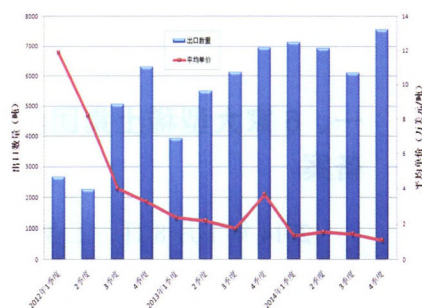

## 市场 Market

38 2014年我国稀土主要产品出口状况

41 2014年世界稀土:中国仍唱主角

## 数据 Data

43 2014年12月我国部分稀土产品分国别出口情况

44 2014年10月日本稀土进出口统计

44 2014年12月中国部分稀土产品出口统计

45 2015年1月我国主要稀土产品平均价格

46 2015年1月包头稀土交易所产品价格统计

46 2015年1月南方稀贵金属交易所稀土价格统计