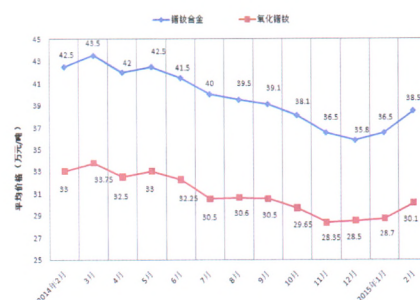

## 数据 Data

44 2015年1月我国部分稀土产品分国别出口情况

45 2014年11月日本稀土进出口统计

45 2015年1月中国部分稀土产品出口统计

46 2015年2月我国主要稀土产品平均价格

47 2015年2月包头稀土交易所产品价格统计

47 2015年2月南方稀贵金属交易所稀土价格统计