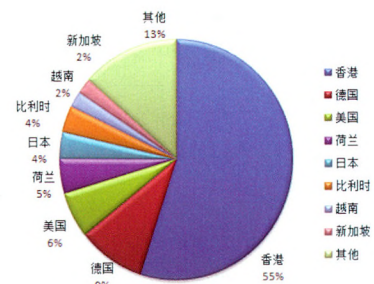

38 稀土文献题录

市场 Market

40 2015年2季度稀土价格走势分析

数据 Data

43 2015年5月我国部分稀土产品分国别出口情况

44 2015年3月日本稀土进出口统计

44 2015年5月中国部分稀土产品出口统计

45 2015年6月我国主要稀土产品平均价格

46 2015年6月包头稀土交易所产品价格统计

46 2015年6月南方稀贵金属交易所稀土价格统计

图2 2015年2季度氧化钨、氧化铽价格走势

广告索引

封二、彩一: 包头稀土研究院
彩二: 洛阳市奥达化工有限公司
黑白: 赣州赣祥电源科技有限公司
套色一: 张家港市吉宇机械制造有限公司

彩三: 包头稀土研究院环保实验室
彩四: 中国稀土控股有限公司
封三: 包头稀土产品交易所
封底: 《稀土信息》订阅征订