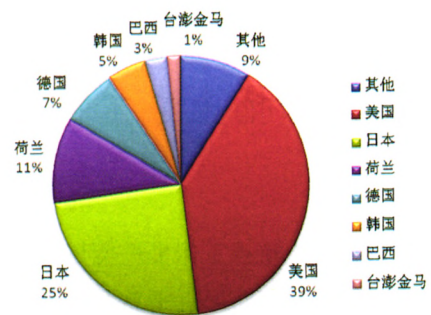

数据 Data

45 2016年5月我国部分稀土产品分国别出口情况

46 2016年4月日本稀土进出口统计

46 2016年5月中国部分稀土产品出口统计

47 2016年6月我国主要稀土产品平均价格

48 2016年6月包头稀土交易所产品价格统计

48 2016年6月南方稀贵金属交易所稀土价格统计

图4 2016年2季度氧化镨价格走势