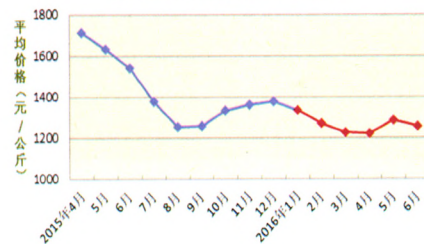

数据 Data

45 2016年5月我国部分稀土产品分国别出口情况

46 2016年4月日本稀土进出口统计

46 2016年5月中国部分稀土产品出口统计

47 2016年6月我国主要稀土产品平均价格

48 2016年6月包头稀土交易所产品价格统计

48 2016年6月南方稀贵金属交易所稀土价格统计

图4 2016年2季度氧化镨价格走势