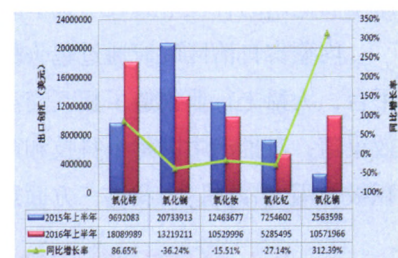

## 数据 Data

45 2016年6月我国部分稀土产品分国别出口情况

46 2016年5月日本稀土进出口统计

46 2016年6月中国部分稀土产品出口统计

47 2016年7月我国主要稀土产品平均价格

48 2016年7月包头稀土交易所产品价格统计

48 2016年7月南方稀贵金属交易所稀土价格统计