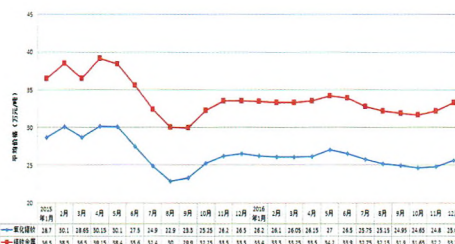

数据 Data

45 2016 年 12 月我国部分稀土产品分国别出口情况

46 2016 年 11 月日本稀土进出口统计

46 2016 年 12 月中国部分稀土产品出口统计

47 2017 年 1 月我国主要稀土产品平均价格

48 2017 年 1 月包头稀土交易所产品价格统计

48 2017 年 1 月南方稀贵金属交易所稀土价格统计

图1 2015-2016年稀土产品价格变化情况