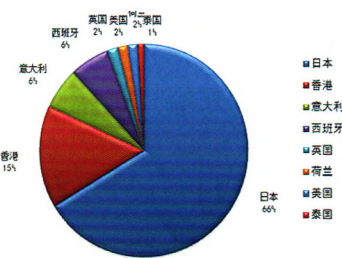

32 《新材料产业发展指南》解读

产业 Related Industry

36 新能源汽车三大痛点：续航焦虑 充电不便 依赖补贴

文献 literature

38 稀土专利摘编

40 稀土文献题录

形象 Image

42 包头稀土研究院：做中国稀土产业发展的“最强大脑”

数据 Data

45 2016 年 12 月我国部分稀土产品分国别出口情况

46 2016 年 11 月日本稀土进出口统计

46 2016 年 12 月中国部分稀土产品出口统计

47 2017 年 1 月我国主要稀土产品平均价格

48 2017 年 1 月包头稀土交易所产品价格统计

48 2017 年 1 月南方稀贵金属交易所稀土价格统计

图1 2015-2016年稀土产品价格变化情况