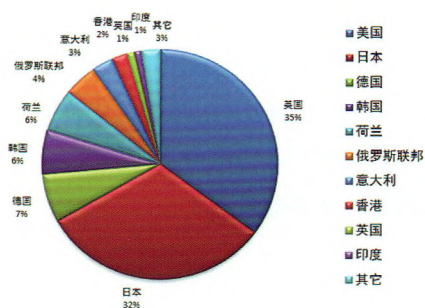

评说 Catchwords

25 离子吸附型稀土研究、勘查、开发利用史上一些
重大事项的回顾 (二)

市场 Market

30 2016 年美国稀土产业状况¹
32 2016 年美国钽统计分析¹
34 2017 年 1 季度稀土价格走势分析

政策 RE Policy

37 2017 年我国将继续对稀土矿钨矿开采实行总量控制

文献 literature

38 稀土专利摘编
40 稀土文献题录

观点 Opinion

42 发展我国第三方稀土检测机构势在必行

数据 Data

45 2017 年 2 月我国部分稀土产品分国别出口情况
46 2016 年 12 月日本稀土出口统计
46 2017 年 2 月中国部分稀土产品出口统计
47 2017 年 3 月我国主要稀土产品平均价格
48 2017 年 3 月包头稀土交易所产品价格统计
48 2017 年 3 月南方稀贵金属交易所稀土价格统计

广告索引

封二、彩一：包头稀土研究院
彩二：包头稀土研究院
套色：张家港市吉宇机械制造有限公司
彩四：包头稀土研究院资源与环境研究所
封三：《稀土信息》广告征订
封底：《稀土信息》订阅征订

免责声明

本刊是中国核心期刊遴选数据库收录期刊
中国学术期刊综合评价数据库 (CAJED) 统计源期刊
中国期刊全文数据库 (CJFD) 全文收录期刊
转载本刊文章需注明转自本刊, 并按规定支付报酬,
本刊对所发表的文图拥有版权