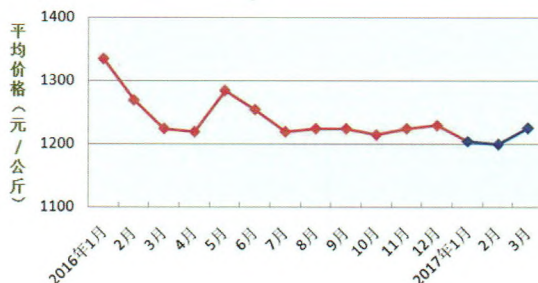

评说 Catchwords

25 离子吸附型稀土研究、勘查、开发利用史上一些
重大事项的回顾 (二)

市场 Market

30 2016 年美国稀土产业状况¹
32 2016 年美国钽统计分析¹
34 2017 年 1 季度稀土价格走势分析

政策 RE Policy

37 2017 年我国将继续对稀土矿钨矿开采实行总量控制

文献 literature

38 稀土专利摘编
40 稀土文献题录

观点 Opinion

42 发展我国第三方稀土检测机构势在必行

数据 Data

45 2017 年 2 月我国部分稀土产品分国别出口情况
46 2016 年 12 月日本稀土出口统计
46 2017 年 2 月中国部分稀土产品出口统计
47 2017 年 3 月我国主要稀土产品平均价格
48 2017 年 3 月包头稀土交易所产品价格统计
48 2017 年 3 月南方稀贵金属交易所稀土价格统计

广告索引

封二、彩一：包头稀土研究院
彩二：包头稀土研究院
套色：张家港市吉宇机械制造有限公司
彩四：包头稀土研究院资源与环境研究所
封三：《稀土信息》广告征订
封底：《稀土信息》订阅征订

免责声明

本刊是中国核心期刊遴选数据库收录期刊
中国学术期刊综合评价数据库 (CAJED) 统计源期刊
中国期刊全文数据库 (CJFD) 全文收录期刊
转载本刊文章需注明转自本刊, 并按规定支付报酬,
本刊对所发表的文图拥有版权