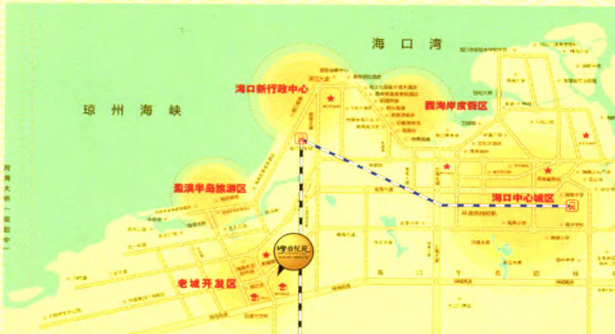

·凡有印刷质量问题,请与编辑部联系。

·本刊广告都已按《广告法》及有关法规进行了严格审查,对广告主超越广告内容的行为,本刊不承担任何责任。

·本刊已开通“邮购直通车”,错过邮局征订的读者,可通过编辑部联系邮购。

·本刊可通过本社网站在线阅读。

學府花苑

SHINEFORTUNE GARDEN

大海口·新中心·临河瞰海·学府名邸

1403

折后最低**18万**/套起

折上折享**1万抵2万**优惠

团购每套再享**3000**元优惠

【区域核心，价值中枢】

学府花苑选址海口老城经济开发区南二环路，属于海口盈滨半岛区域内，是海口西海岸17公里黄金海岸线的重要延伸区，海口盈滨半岛规划“一带三区”，打造以度假养生、地域文化展示为特色，集滨海旅游休闲、康体健身于一体的4A级国际化旅游度假区，项目距离海南西线高铁老城站仅300米距离，前往海口市新市政府仅8分钟，距海口西海岸假日海滩不到25分钟的车程，到海口美兰国际机场25分钟车程，交通枢纽，价值中心。

【书香之地，与名校为邻】

学府花苑对望海南中学国际部（高中），这是一所国际化、现代化、生态化的重点学校，该校的入驻势必将提升该区域内的国际人文水准，入住学府花苑将优先享受海南学籍办理与入学该校的可能，座享海南高考起始分数线。书香之地，名校典范，享受墨香弥漫的环境，让您的孩子赢在人生的起跑线上。

【百亿商业配套，财富聚集地】

学府花苑紧邻3000亩海南生态软件园，作为海南本土最大最全的电子产业，年产值到100亿，已成为海南重要的经济增长极，全国第四个综合保税区-海口综合保税区即将开始入驻，未来商业前景广阔，附近坐拥现代化的综合港务区-海口马村中心港务区，2015年粤海跨海大桥的起始点，两岸交通畅通无阻，坐享天时地利，财富滚滚而来。