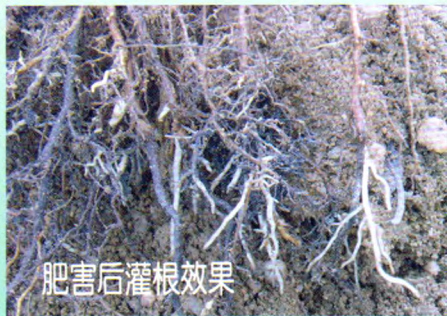

病弱树灌根后结果状况

肥害后灌根效果