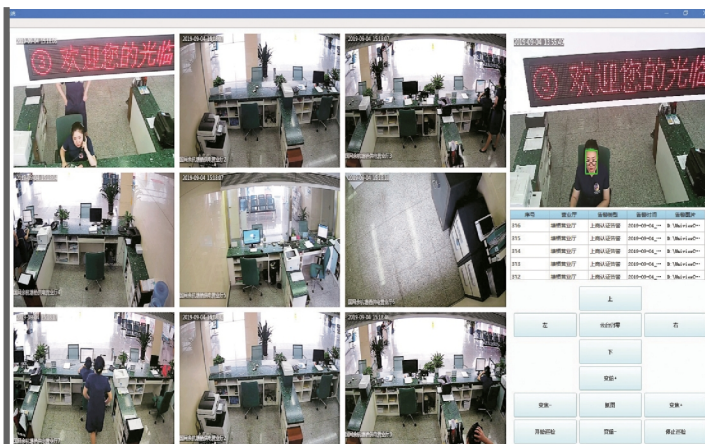

一线风采 News

- 53 扎赉特旗:点亮百姓幸福生活
- 77 农安:发挥工会优势助推企业发展 / 等 2 则
- 79 榆树:企业软实力突出党建引领
- 89 即墨:电网变迁见证辉煌 70 年 / 等 2 则
- 94 曲阜:跑出重大活动保电“加速度” / 等 6 则

80 营业所

供电营业厅智能监控系统的应用

国网浙江电力杭州市余杭区供电公司率先开展供电营业厅智能监控系统研究,该系统采用人脸识别和人工智能样本学习技术,利用现有音视频监控系统的编程接口,开发摄像头机械结构的控制功能和视频流的获取功能,对供电营业厅的不同场景模块分别设计底层识别算法,做到无人巡场和异常情况的自动统计,并实现上岗身份认证、服务行为识别、环境设施评估、人员脱岗检测、客户排队提醒、安全入侵告警等功能。