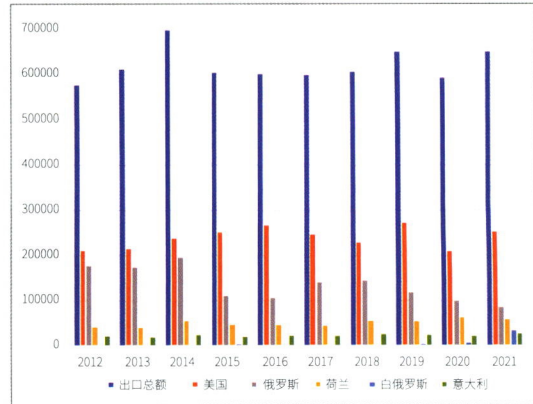

62

76

79

广 / 告 / 索 / 引

- 封二 上海荷中经贸发展有限公司
- P80-P83 中国花卉协会期刊协办委员会
- P84 中国恒美国际花都
- P85 上海种业(集团)有限公司
- P86 上海源怡种苗股份有限公司
- P87 湘潭盘龙生态农业示范园有限公司
- P88 《花木盆景》杂志征订
- P89 第25届中国国际花卉园艺展览会
- P90 上海而然贸易有限公司
- P91 西安木禾林农业有限公司
- P92 保尔世纪园艺有限公司
- P93 广州花卉研究中心
- P94 先正达种苗(北京)有限公司
- P95 天津市东信国际花卉有限公司
- P96 北京市花木有限公司
- 封三 厦门爱墨园艺有限公司
- 封底 热烈庆祝中国共产党第二十次全国代表大会胜利召开

行情Prices

- 66 10月各地盆花市场行情
- 68 10月各地切花市场行情
- 71 10月台北花卉市场盆花、切花行情
- 72 KIFA花卉拍卖交易行情
- 73 日本大田花卉市场切花行情

李 茂

环球Oversea

- 74 厄瓜多尔积极寻找新市场减轻俄乌冲突影响

旷 野/译

- 78 2022年最新圣诞花饰

华 新/译

本刊声明

1. 本刊所发文章仅反映作者观点, 不代表编委会或编辑部立场。
2. 本刊版权(含中文、电子、网络出版权)属于《中国花卉园艺》杂志社所有, 任何人在未经版权人书面同意的情况下, 不得以任何形式转载本刊内容。
3. 作者文责自负, 对于侵犯他人版权或其他权利的文稿、图片, 本刊不承担连带责任。
4. 除非作者另有声明, 本刊对来稿有修改、删节权; 来稿一律不退, 请作者自留底稿; 请勿一稿多投。
5. 本刊为中国知网、北京万方数据股份有限公司、万方数据电子出版社入选期刊, 并由其对外提供信息服务, 相关著作权使用费和稿费由本刊一并支付, 如有异议, 请在来稿时注明, 本刊将作适当处理。
6. 为深化新闻出版总署等单位打击新闻敲诈治理有偿新闻专项行动, 本刊将严格规范新闻采编人员行为, 向社会各界长期设立并公布举报电话, 并将认真受理群众举报, 及时公开处理结果。举报电话为: 010-65010482