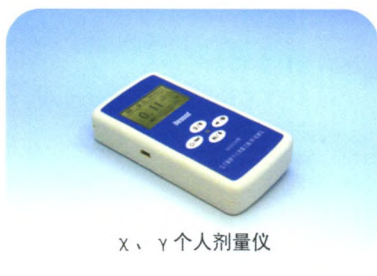

辐射与环保仪器

Radiation and Pro-environment Instrument

Begood 贝谷

贝谷公司是国内专业从事辐射与环保仪器的研发、生产、销售与服务的高新技术企业。公司经过多年自主研发，对创新成果实施产业化。目前，贝谷公司辐射与环保仪器产品有：通道式放射性自动监测系统、放射源在线监控系统、辐射防护剂量当量率仪、环境监测吸收剂量率仪、表面污染检测仪、 α/β 个人剂量仪、食品和水放射性检测仪、测氡仪、多功能氦室、手持式核素识别仪以及健康环保仪器等在内的一系列产品，并广泛应用于环保、出入境、海关、核电、金属冶炼等领域。

公司锻造了一支博士、硕士为骨干的研发团队，并取得了部分专利（专利号：ZL 02 2 09236.6、ZL 2007 2 0083296.3、ZL 2010 2 0125928.X）和技术成果；其中辐射与环保仪器产业化被列为政府重大项目，取得了辐射安全和制造计量器具许可证等多项专业资质。2009年，公司整体改制为“股份公司”，迎来了新的发展机遇，自主产业全面高效提速，辐射与环保仪器产业已经产品化、系列化，并通过上海子公司、北京和深圳的分支机构，向全国市场推广应用，加快了企业的发展步伐。