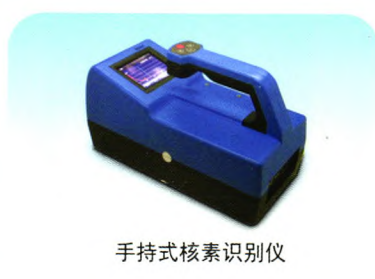

辐射与环保仪器及装置

Radiation And Pro-environment Instrument And The Device

贝谷公司是专业从事辐射与环保仪器及装置研发、生产、销售与服务的高新技术企业。公司拥有一支以博士、硕士为骨干的研发团队，经过多年自主研发，对多项创新成果成功地实施了产业化，曾获得省部级科技进步一等奖，并取得辐射安全和制造计量器具许可证等多项专业资质。相关产品已形成序列化，包括车辆/行人/行包通道式放射性自动监控系统、放射源在线监控系统、便携式辐射检测仪系列、辐射个人报警仪系列、能谱型/便携式食品和水放射性活度仪、手持式核素识别仪、测氡仪以及家用健康环保仪器等多系列产品，广泛应用于环保、检验检疫、海关、医疗卫生、地质矿产和金属冶炼等领域。尤其是近年来专门针对国检系统相关需求开发的“场站口岸建设整体解决方案”项目，涵盖了国检监管区智能监管平台所包含的放射性检测系统、喷淋消毒系统、视频监控系统等需求，为国检系统场站口岸监管能力建设提供了全能的解决方案。

股份制改革以后，公司迎来了新的发展机遇，产业发展全面提速，并通过北京、上海、深圳等地的分支机构面向全国和国际市场全面推广，加快了企业发展的步伐。

Begood 贝谷 贝谷科技股份有限公司

BEGOOD TECHNOLOGY CO., LTD.

地址：中国·南昌高新大道900号贝谷科技园 邮编：330096 网址：www.begood.cn

电话：0791-88383081 88286491 传真：0791-88286491 服务热线：400-667-0090

● 分支机构：北京：010-82095578 上海：021-54803386 深圳：15012893730

致力于辐射与环保仪器产业的全面提升