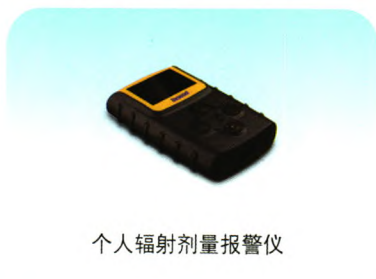

辐射与环保仪器及装置

Radiation And Pro-environment Instrument And The Device

贝谷公司是专业从事辐射与环保仪器及装置研发、生产、销售与服务的高新技术企业。公司拥有一支以博士、硕士为骨干的研发团队，经过多年自主研发，对多项创新成果成功地实施了产业化，曾获得省部级科技进步一等奖，并取得辐射安全和制造计量器具许可证等多项专业资质。相关产品已形成序列化，包括车辆/行人/行包通道式放射性自动监控系统、放射源在线监控系统、便携式辐射检测仪系列、辐射个人报警仪系列、能谱型/便携式食品和水放射性活度仪、手持式核素识别仪、测氡仪以及家用健康环保仪器等多系列产品，广泛应用于环保、检验检疫、海关、医疗卫生、地质矿产和金属冶炼等领域。尤其是近年来专门针对国检系统相关需求开发的“场站口岸建设整体解决方案”项目，涵盖了国检监管区智能监管平台所包含的放射性检测系统、喷淋消毒系统、视频监控系统等需求，为国检系统场站口岸监管能力建设提供了全能的解决方案。

股份制改革以后，公司迎来了新的发展机遇，产业发展全面提速，并通过北京、上海、深圳等地的分支机构面向全国和国际市场全面推广，加快了企业发展的步伐。