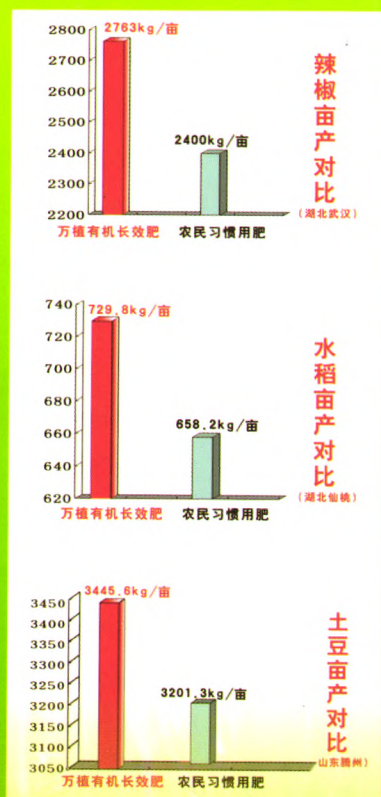

敬告读者:如发现期刊有任何质量问题,请
寄回本刊编辑部调换

电子信箱: nongji@agri.gov.cn

中国有机长效肥领导品牌

播出时间
21:10分-21:12分

环保生态肥料

国家200家测土配方肥推广试点企业

万植有机长效肥 高产、健康永相随

产品系列：有机肥 有机长效肥 生物有机肥 复合微生物肥 新型氮肥 秸秆腐熟剂 生物菌剂 园林花卉专用肥