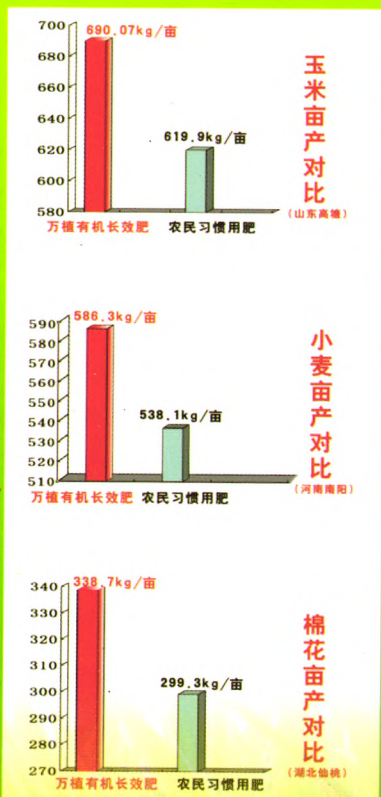

敬告读者:如发现期刊有任何质量问题,请
寄回本刊编辑部调换

电子信箱: nongji@agri.gov.cn

中国有机长效肥领导品牌

播出时间
21:10分-21:12分

环保生态肥料

国家200家测土配方肥推广试点企业

万植有机长效肥 高产、健康永相随

产品系列：有机肥 有机长效肥 生物有机肥 复合微生物肥 新型氮肥 秸秆腐熟剂 生物菌剂 园林花卉专用肥