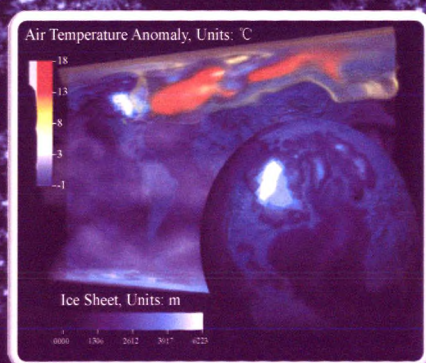

自然杂志

CHINESE JOURNAL OF NATURE Vol.34 No.3

2012

面向气候变化的复杂地球系统建模与

模拟探索(上)

(李琦 查传捷)

智慧让城市更美好

(王家耀)

论地理系统模拟基本模型

(郑新奇)

影像中的世界

(关泽群 余声)

ISSN 0253-9608

第34卷

第3期